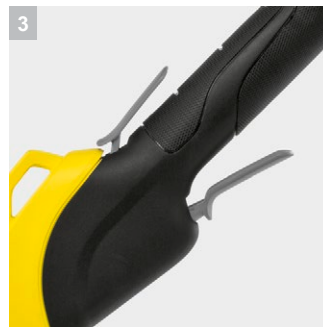

## LTR 36-33 Battery Set

Мощный инструмент, не оставляющий никаких шансов даже густой луговой траве: аккумуляторный триммер LTR 36-33 Battery Set с плавной регулировкой производительности, поставляемый в комплекте с аккумулятором и быстрозарядным устройством.

### 1 Высокая мощность

- Мощный триммер позволяет скашивать даже высокую и густую луговую траву.

### 2 Эффективный режущий механизм

- Леска позволяет скашивать траву в углах и узких местах.
- Витая леска обеспечивает аккуратный срез травы с низким уровнем шума.

## LTR 36-33 Battery Set

- Эффективный режущий механизм с автоматическим удлинением лески
- Плавная регулировка скорости вращения
- Изменяемый рабочий диаметр