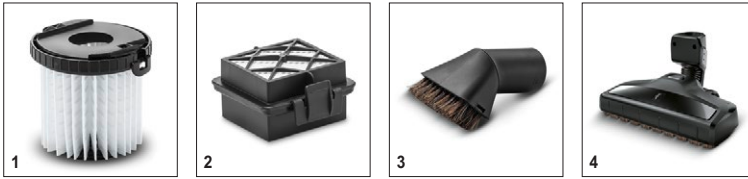

VC 5 Cordless (white) 1.349-400.0

KÄRCHER

		№ для заказа	Количество				Цена	Описание	
Фильтр									
Патронный фильтр	1	2.863-239.0	1 шт.					Патронный фильтр пылесоса VC 5 надежно задерживает мелкую пыль. Фильтр устанавливается в контейнер, позволяющий легко извлекать его для очистки.	■
Фильтр отработанного воздуха HEPA	2	2.863-240.0	1 шт.					После очистки фильтром отработанный воздух становится чище чем воздух в помещении. Рекомендуется замена раз в год.	■
Насадки									
Мягкая щетка для мебели	3	2.863-241.0	1 шт.					Мягкая щетка для мебели для уборки люстр, шкафов или прочих поверхностей, требующих деликатного обращения.	■
Форсунка паркет VC 5	4	2.863-242.0	1 шт.					Легкая и маневренная: паркетная насадка Kärcher для компактного безмешкового вертикального пылесоса VC 5. С мягкой натуральной щетиной для бережной очистки чувствительных напольных покрытий.	□

■ Входит в комплект поставки □ Доступные аксессуары.