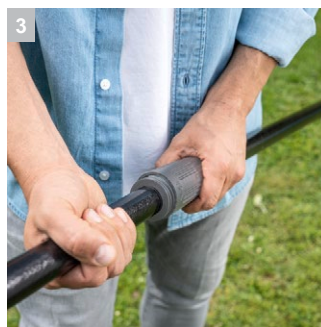

PSW 18-20 Battery

Аккумуляторный высоторез PSW 18-20 Battery, позволяющий легко добраться до любых сучьев, находящихся на высоте до 4 метров, обеспечивает удобный и безопасный уход за деревьями.

1 Простое натяжение пильной цепи

- Винт для натяжения цепи расположен в удобном месте.

2 Автоматическое смазывание цепи

- Уменьшает объем работ по техническому обслуживанию инструмента.

3 Быстродействующие резьбовые разъемы

- Высоторез разбирается на 3 части для удобного хранения.

4 Практичный плечевой ремень

- Оптимальное распределение веса исключает чрезмерные нагрузки на мышцы рук и плеч.

PSW 18-20 Battery

- Удобная обрезка сучьев на высоте до 4 м
- Удобство наладки и управления
- Плечевой ремень для оптимального распределения веса