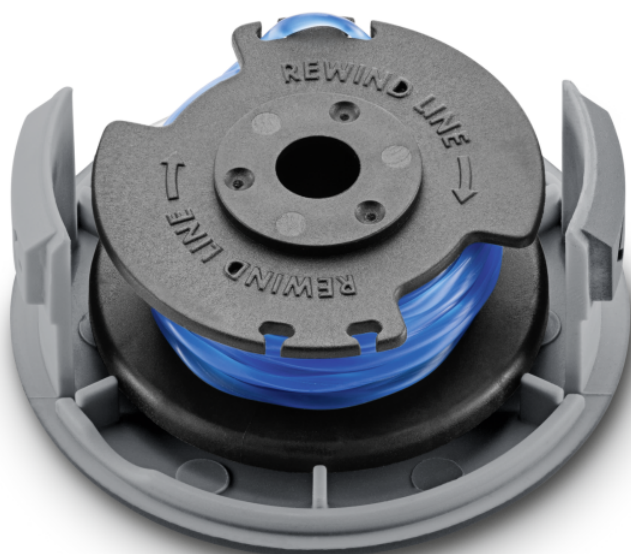

КАТУШКА С ЛЕСКОЙ ДЛЯ LTR 18 BATTERY

Катушка с практичным колпачком и намотанной витой леской для триммера обеспечивает аккуратное скашивание травы в труднодоступных местах. Подходит ко всем аккумуляторным триммерам Kärcher на платформе Battery Power 18 В.

№ для заказа

2.444-014.0

Технические характеристики

Штрих-код (EAN)		4054278571652
Толщина лески	мм	1,6
Длина лески на катушке	м	3,6
Масса	кг	0,048
Масса (с упаковкой)	кг	0,059
Размеры (Д × Ш × В)	мм	75 × 75 × 34

Витая леска

- Витая леска обеспечивает надежный и аккуратный срез травы с низким уровнем шума.

Автоматическая подача лески

- Леска автоматически удлиняется для сохранения оптимальной рабочей ширины.

Замена катушки с леской без применения инструментов

- Замена катушки осуществляется очень легко и не требует применения инструментов.

СОВМЕСТИМАЯ ТЕХНИКА

- LTR 18-30 Battery Limited Edition
- LTR 18-25 Battery
- LTR 18-25 Battery Set
- LTR 18-30 Battery
- LTR 18-30 Battery Set