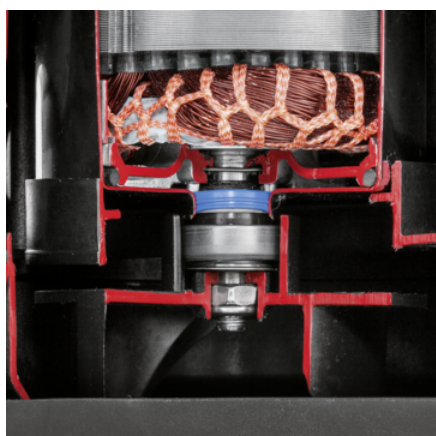

Керамическое уплотнительное кольцо

- Для долгого срока службы