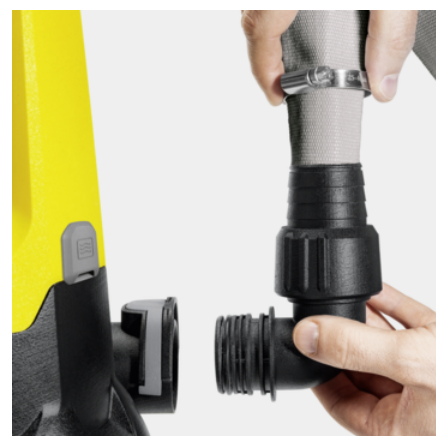

### Комплектация

Удобная ручка для переноски	■
Соединительный элемент для шланга	1", 1 1/4", 1 1/2"
Легкое присоединение шланга благодаря разъему Quick Connect	■
Переключение между ручным/автоматическим режимом	Возможность зафиксировать поплавковый выключатель
Вертикально перемещаемый поплавковый выключатель	■
Интегрированный фильтр из нержавеющей стали	■
В автоматическом режиме (auto) насос будет реагировать на уровень воды	■
В ручном режиме насос работает непрерывно для откачки воды до минимально возможного остаточного уровня	■
Керамическое уплотнительное кольцо	■

### Датчик уровня с плавной регулировкой

- Увеличивает гибкость в установках для автоматического включения отключения насоса, и предотвращает работу "всухую"

### Система Quick Connect

- Специальный разъем для быстрого присоединения шлангов 1", 1 1/4" и 1 1/2"