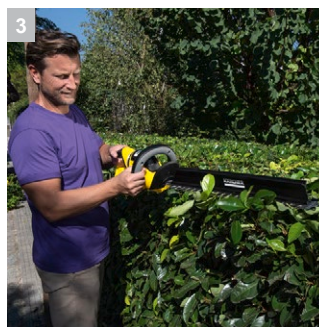

## HGE 36-60 Battery Set

В расчете на максимальные запросы: мощный аккумуляторный кусторез HGE 36-60 Battery Set с поворотной рукояткой и 2-ступенчатым регулятором скорости движения лезвий. С аккумулятором и быстрозарядным устройством.

### 1 2-ступенчатый регулятор скорости движения лезвий

- Обеспечивается выбор режима, оптимального для решения конкретной задачи (максимальной скорости обрезки или максимального режущего усилия).
- Ступень 1: высокая скорость. Оптимальный режим для аккуратной формовки.

### 3 Насадка для удаления срезанных листьев

- Срезанные концы не остаются внутри кроны кустарника, а сбрасываются на землю к ногам пользователя.

### 4 Функция пиления

- Очень практичное решение для обрезки кустарников с отдельными толстыми ветвями.