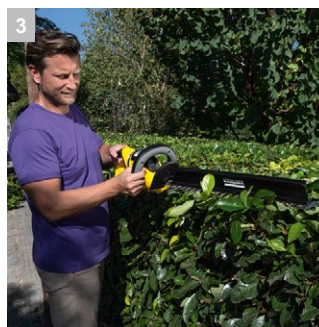

## HGE 36-60 Battery

Мощный инструмент, оснащенный поворачивающейся в секторе 180° рукояткой, 2-ступенчатым регулятором скорости движения лезвий и насадкой для удаления срезанных листьев: аккумуляторный кусторез HGE 36-60 Battery.

### 1 2-ступенчатый регулятор скорости движения лезвий

- Обеспечивается выбор режима, оптимального для решения конкретной задачи (максимальной скорости обрезки или максимального режущего усилия).
- Ступень 1: высокая скорость. Оптимальный режим для аккуратной формовки.

### 3 Насадка для удаления срезанных листьев

- Срезанные концы не остаются внутри кроны кустарника, а сбрасываются на землю к ногам пользователя.

### 4 Функция пиления

- Очень практичное решение для обрезки кустарников с отдельными толстыми ветвями.